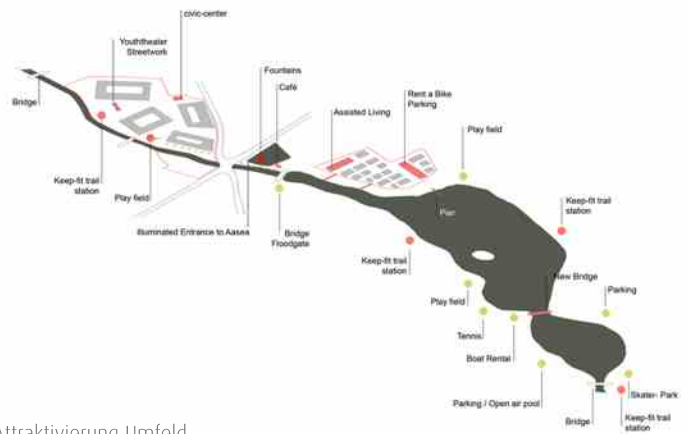

Attraktivierung Umfeld